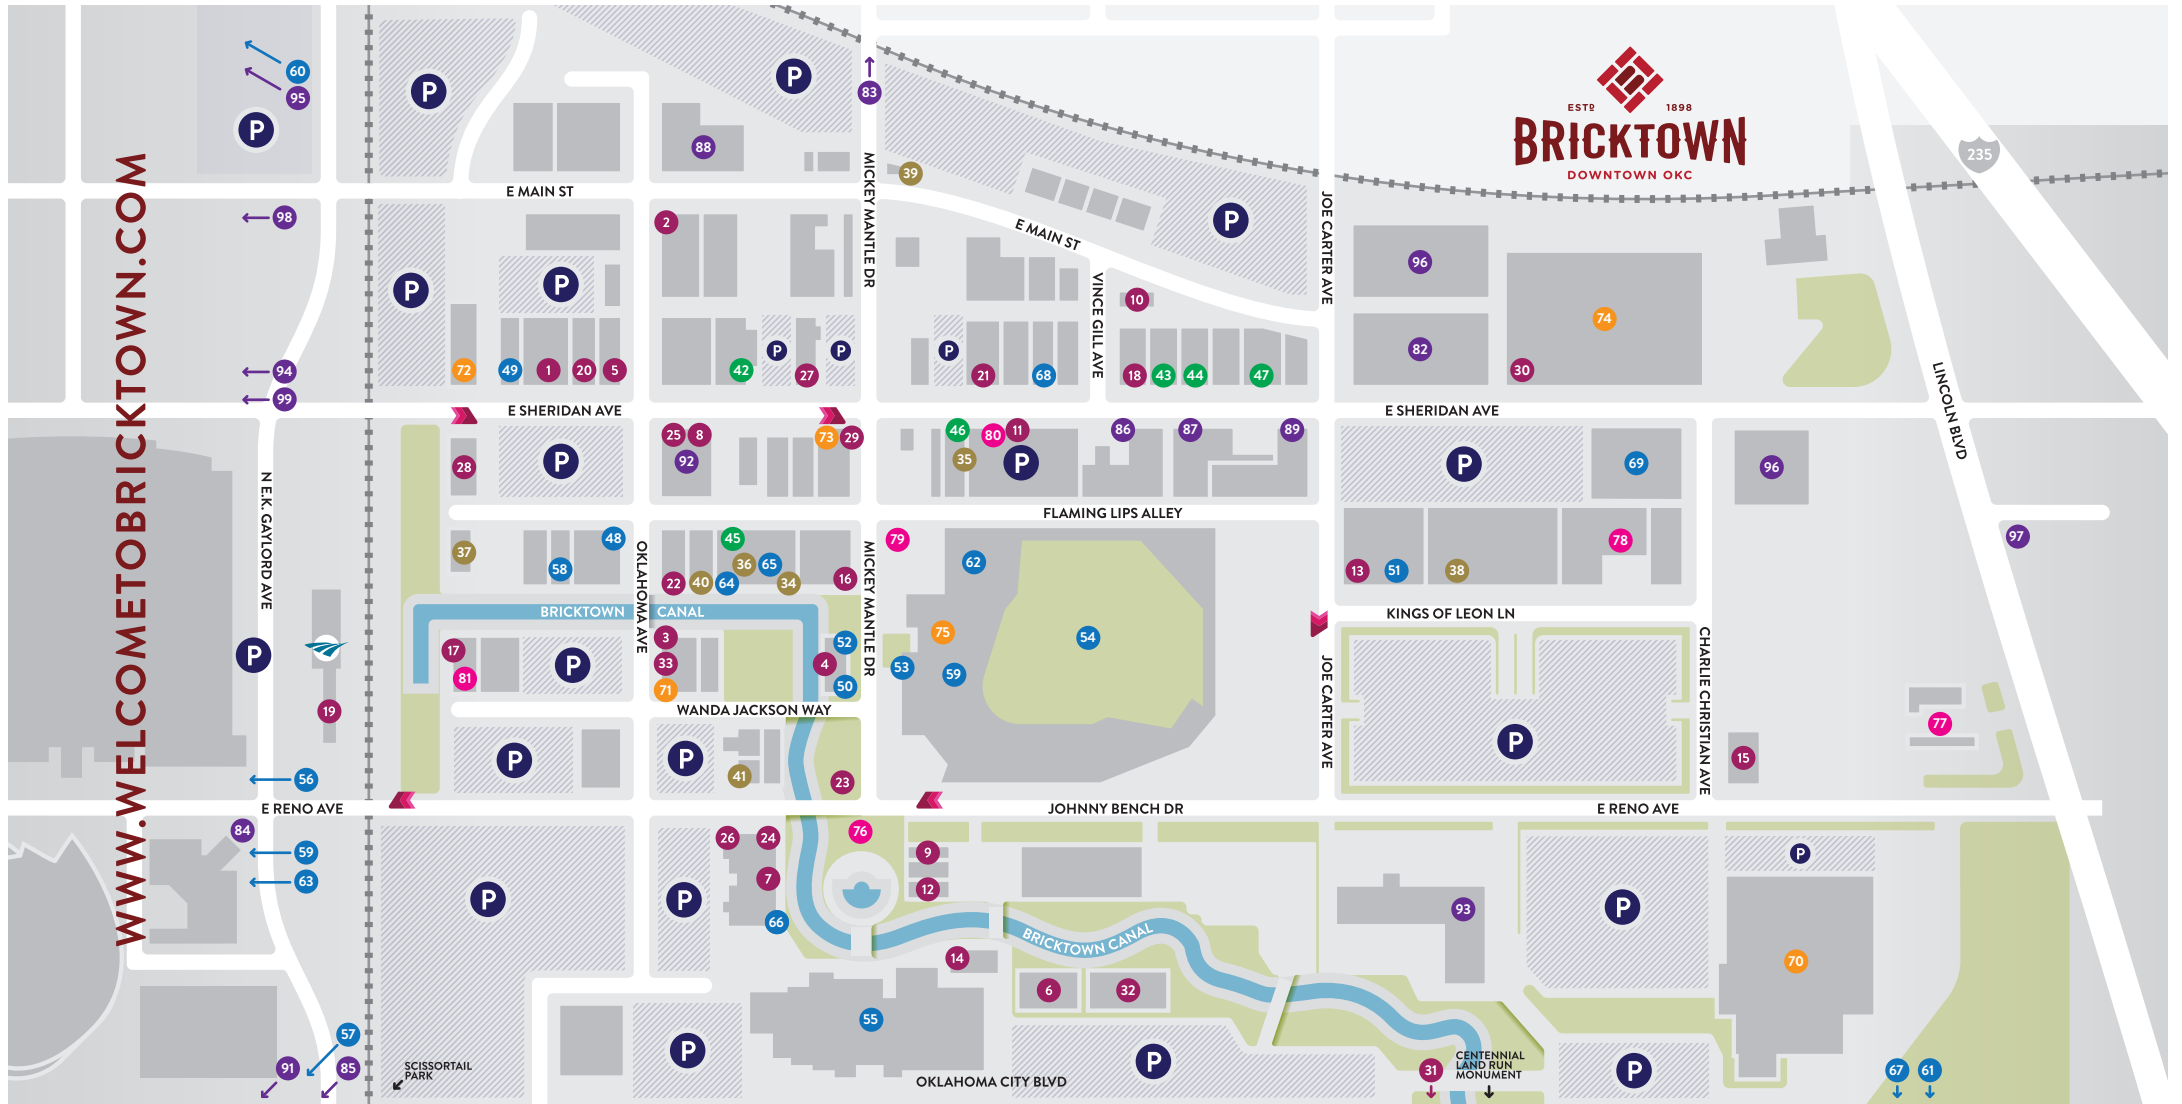

WWW.WELCOMETOBICKTOWN.COM

**DINING**

- 1 ABUELO'S MEXICAN FOOD  
17 E. SHERIDAN AVE. • 405-235-1422
- 2 ALL ABOUT CHA  
100 E. MAIN ST., STE. 101B • 405-604-2996
- 3 BOURBON ST. CAFE  
100 E. CALIFORNIA AVE. • 405-232-6666
- 4 BRICKOPOLIS  
101 S. MICKEY MANTLE DR. • 405-516-2745
- 5 BRICKTOWN BREWERY  
1 N. OKLAHOMA AVE. • 405-232-2739
- 6 CHARLESTON'S  
224 JOHNNY BENCH DR. • 405-778-8868
- 7 CLOVE INDIAN & HIMALAYAN CUISINE  
200 S. OKLAHOMA AVE STE #140 • 405-493-9445
- 8 CULPRITS  
100 E. SHERIDAN AVE. • 405-778-7320
- 9 DAVE'S HOT CHICKEN  
208 JOHNNY BENCH DR SUITE A • 405-563-9158
- 10 DOMINO'S PIZZA  
300 E. MAIN ST. • 405-212-5275
- 11 FUEL BAR & GRILL  
222 E. SHERIDAN AVE. • 405-605-5223
- 12 FUZZY'S TACO SHOP  
208 JOHNNY BENCH DR., STE. C • 405-602-3899
- 13 IHOP  
401 KINGS OF LEON LN. • 405-231-4467
- 14 MARBLE SLAB CREAMERY  
216 JOHNNY BENCH DR. • 405-272-9112
- 15 MCDONALD'S  
501 E. RENO AVE. • 405-272-5125
- 16 MICKEY MANTLE'S STEAKHOUSE  
7 S. MICKEY MANTLE DR. • 405-272-0777
- 17 OKLAHOMA CRAFT NANO BREWERY HOUSE  
KITCHEN & COFFEE  
12 E. CALIFORNIA AVE. STE 150 • 405-768-4416
- 18 PEARL'S CRABTOWN  
303 E. SHERIDAN AVE. • 405-232-7227