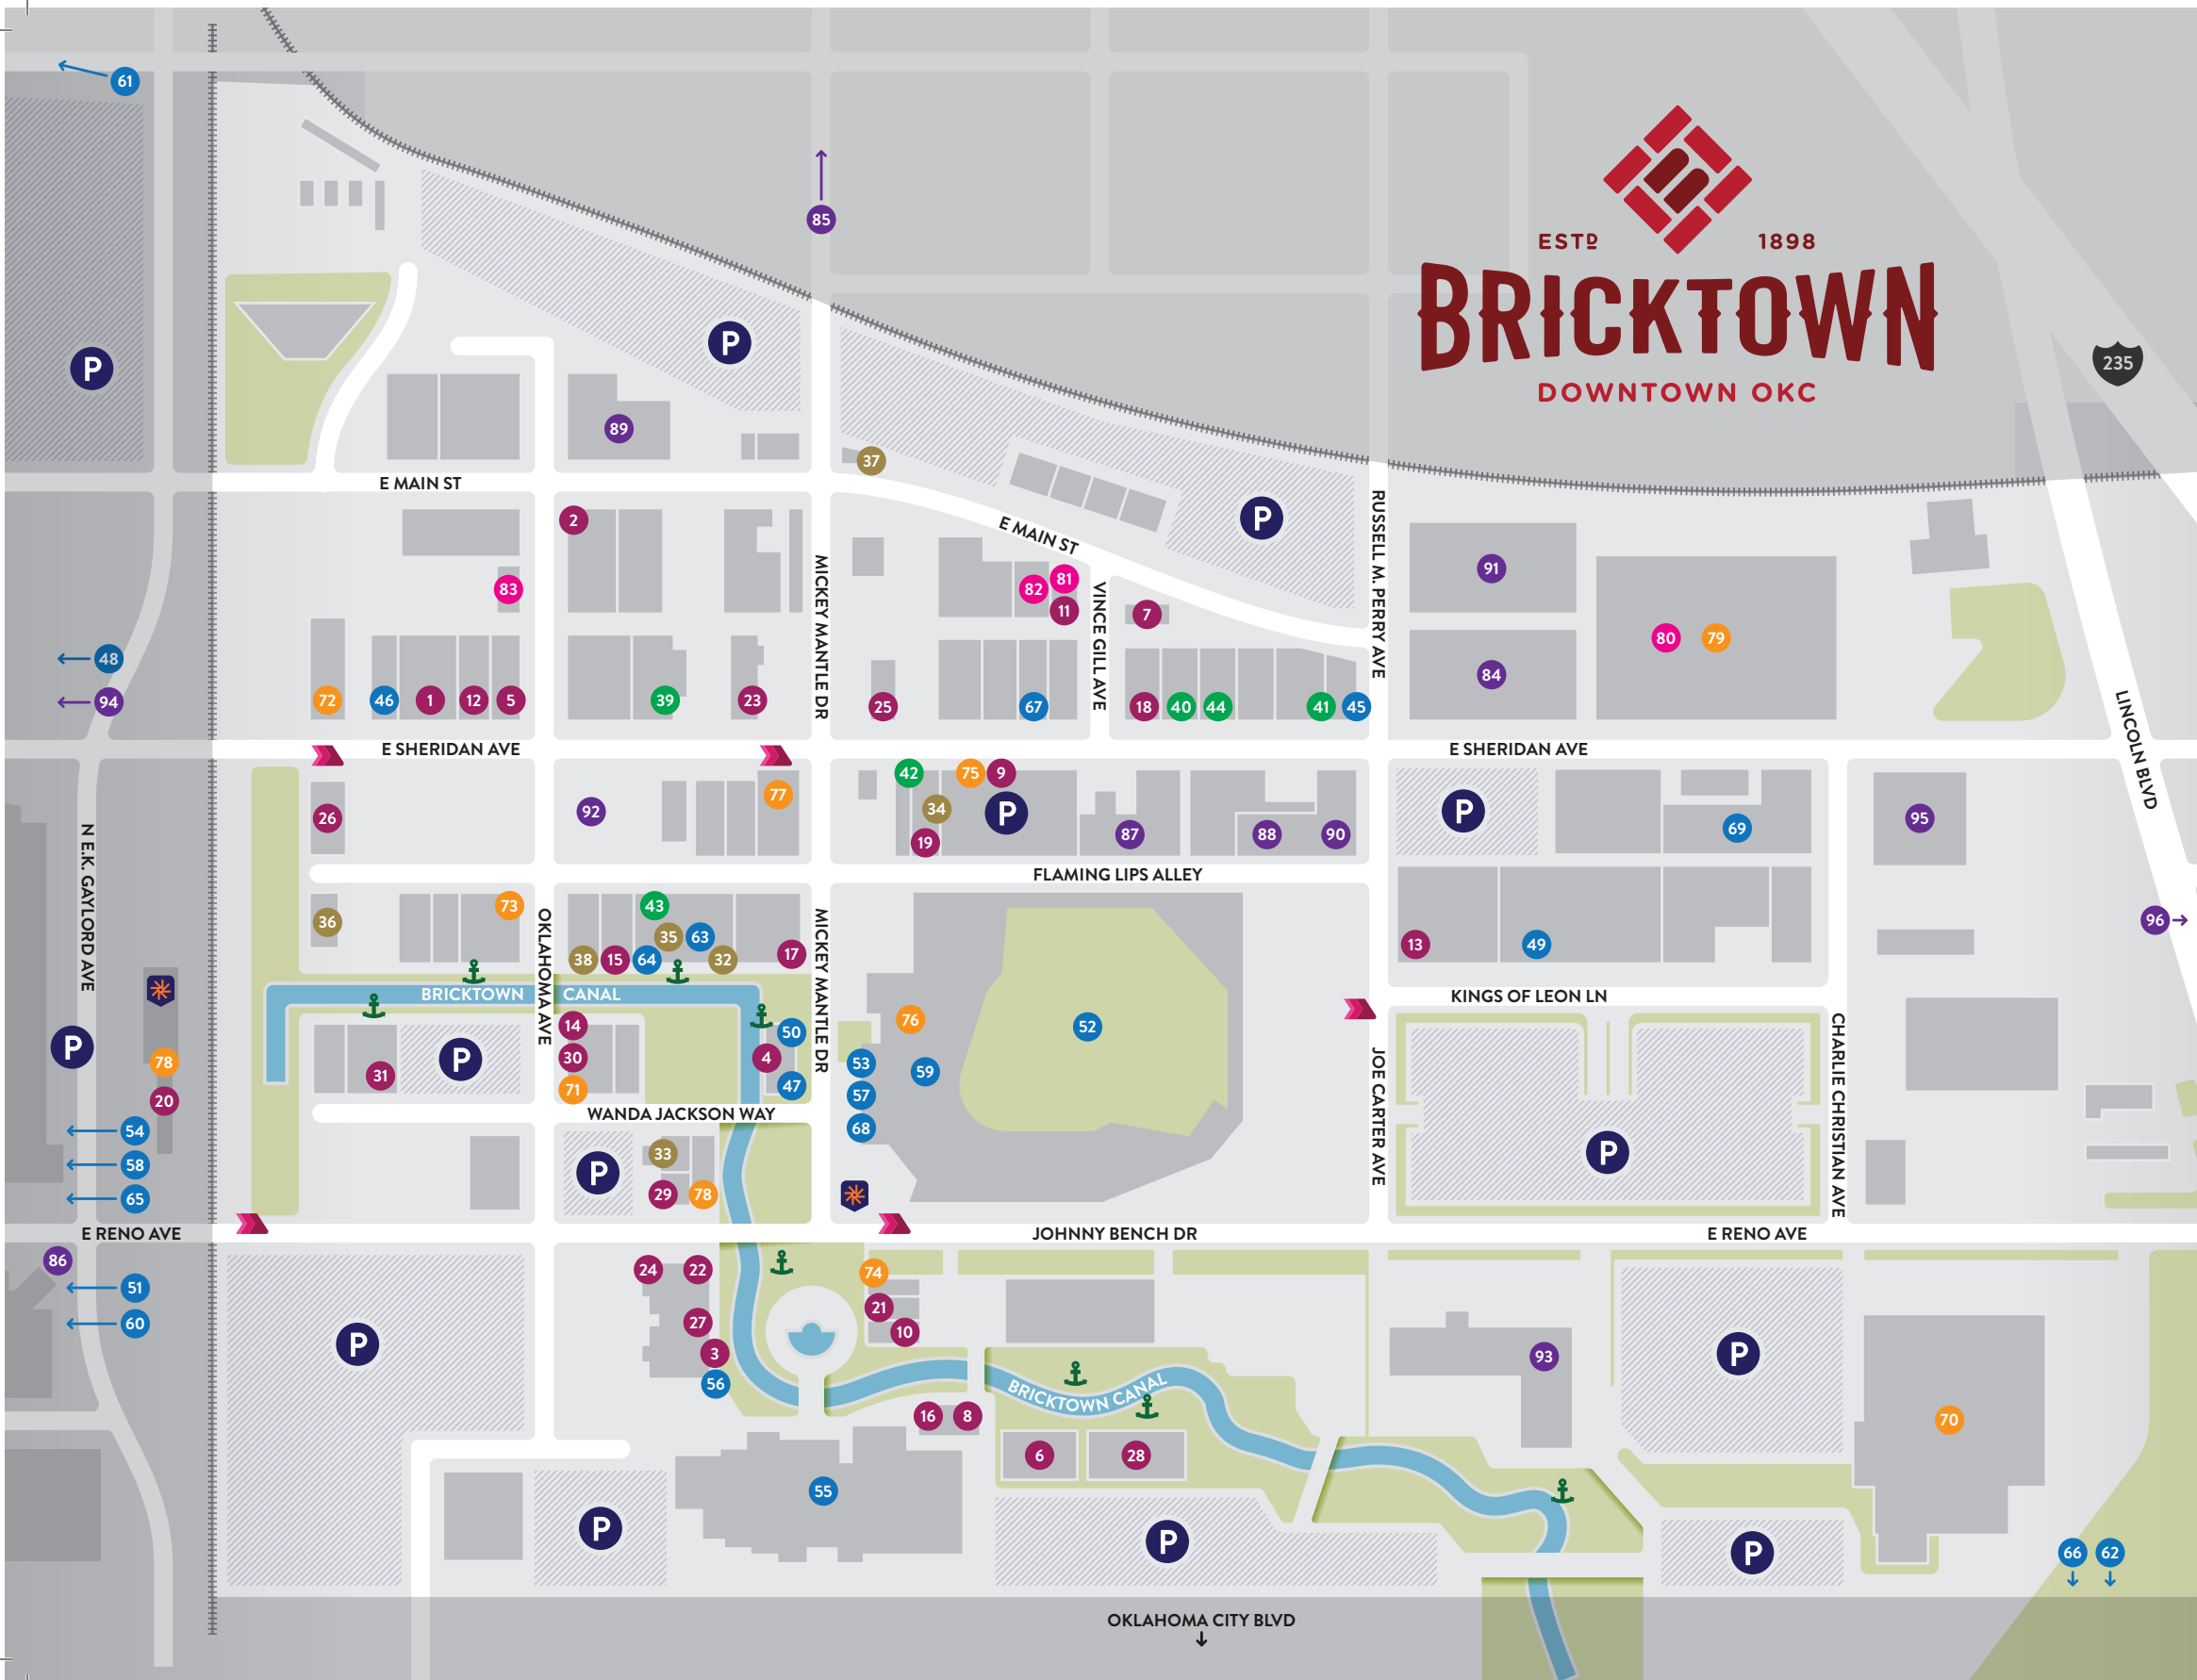

ESTD 1898

BRICKTOWN

DOWNTOWN OKC

(405) AREA CODE

DINING/BARS

- 1 ABUELO'S MEXICAN FOOD
17 E. SHERIDAN AVE. • 235-1422
- 2 ALL ABOUT CHA
100 E. MAIN ST., STE. 101B • 604-2996
- 3 BOOMERANG GRILLE AT HEYDAY
200 S. OKLAHOMA AVE., STE. HD • 602-5680
- 4 BRICKTOWN BREWERY
101 S. MICKEY MANTLE DR. • 516-2745
- 5 BRICKTOWN BREWERY
1 N. OKLAHOMA AVE. • 232-2739
- 6 CHARLESTON'S
224 JOHNNY BENCH DR. • 778-8868
- 7 DOMINO'S PIZZA
300 E. MAIN ST. • 212-5275
- 8 EARL'S RIB PALACE
216 JOHNNY BENCH DR. • 272-9898
- 9 FUEL BAR & GRILL
222 E. SHERIDAN AVE. • 605-5223
- 10 FUZZY'S TACO SHOP
208 JOHNNY BENCH DR., STE. C • 602-3899
- 11 HUB OKC
224 E. MAIN ST., STE. 100 • 396-6557
- 12 HUDSON'S PUBLIC HOUSE
27 E. SHERIDAN AVE. • 605-4995
- 13 IHOP
401 E. CALIFORNIA AVE. • 231-4467
- 14 JAZMO'Z BOURBON ST. CAFÉ
100 E. CALIFORNIA AVE. • 232-6666
- 15 LIBERTY
103 E. CALIFORNIA AVE. • 600-6781
- 16 MARBLE SLAB CREAMERY
216 JOHNNY BENCH DR. • 272-9112
- 17 MICKEY MANTLE'S STEAKHOUSE
7 MICKEY MANTLE DR. • 272-0777
- 18 PEARL'S CRABTOWN
303 E. SHERIDAN AVE. • 232-7227
- 19 PINK PARROT
209 E. SHERIDAN AVE. • 602-1771
- 20 PINKITZEL
150 S. E.K. GAYLORD BLVD. • 235-7465
- 21 SONIC AMERICA'S DRIVE-IN
208 JOHNNY BENCH DR., STE. B • 866-657-6642
- 22 STARBUCKS COFFEE
200 S. OKLAHOMA AVE., STE. 100 • 606-3953
- 23 TAPWERKS
121 E. SHERIDAN AVE. • 319-9599
- 24 TEXADELPHIA
200 S. OKLAHOMA AVE., STE. 110 • 208-4000
- 25 THE MANTLE WINE BAR & BISTRO
201 E. SHERIDAN AVE. • 236-8040
- 26 THE MELTING POT
4 E. SHERIDAN AVE. • 235-1000
- 27 THE SUSHI BAR
200 S. OKLAHOMA AVE., STE. 130 • 609-6099
- 28 TOBY KEITH'S I LOVE THIS BAR & GRILL
310 JOHNNY BENCH DR. • 231-0254
- 29 WHISKEY CHICKS
115 E. RENO AVE., STE. B • 228-0087
- 30 YUCATAN TACO STAND TEQUILA BAR & GRILL
100 E. CALIFORNIA AVE., STE. 110 • 604-5384
- 31 ZIO'S ITALIAN KITCHEN
12 E. CALIFORNIA AVE. • 278-8888

- SPOKIES BIKE SHARE STATION
- STREETCAR STOP
- WATER TAXI STOP

FOLLOW US

@Bricktown BricktownOKC bricktown

WELCOMETOBICKTOWN.COM